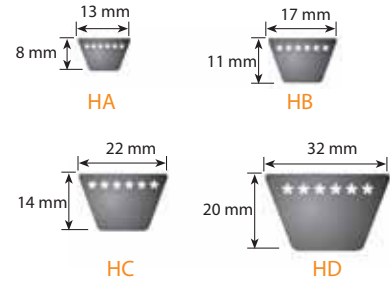

DIJAR
CORREAS & MANGUERAS INDUSTRIALES

GOODYEAR

PRODUCTOS DE INGENIERIA

**Correas de Transmisión
Agrícola**

www.dijar.cl
contacto@dijar.cl

AGRICOLA EN V

Ejemplo: **147.517**

Número de ribs	Perfil	Ancho de la correa	Longitud externa
1	HB	17 mm	1475 mm

Hasta 118" (inclusive) Construcción de Borde Cortado/Dentada
Sobre 118" : Construcción lisa

VARIADORA DE VELOCIDAD AGRICOLA

Ejemplo: **214.544**

Número de ribs	Perfil	Ancho de la correa	Longitud externa
1	HL	44 mm	2145 mm

Hasta 118" (inclusive) Construcción de Borde Cortado/Dentada
Sobre 118" : Construcción lisa

PLANAS AGRICOLAS

Ejemplo: **314.565**

Número de ribs	Alto de la correa	Ancho de la correa	Longitud externa
1	6,5mm	140mm hasta 500mm	3145 mm