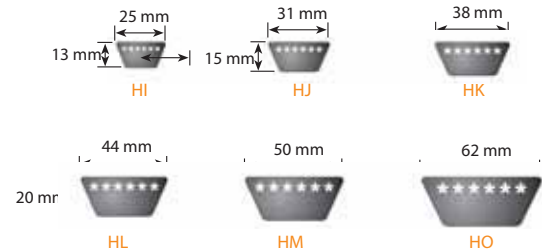

Hasta 118" (inclusive) Construcción de Borde Cortado/Dentada
Sobre 118" : Construcción lisa

VARIADORA DE VELOCIDAD AGRICOLA

Ejemplo: **214.544**

Número de ribs	Perfil	Ancho de la correa	Longitud externa
1	HL	44 mm	2145 mm

Hasta 118" (inclusive) Construcción de Borde Cortado/Dentada
Sobre 118" : Construcción lisa

PLANAS AGRICOLAS

Ejemplo: **314.565**

Número de ribs	Alto de la correa	Ancho de la correa	Longitud externa
1	6,5mm	140mm hasta 500mm	3145 mm